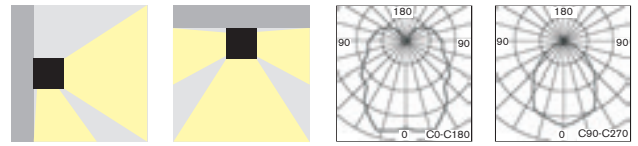

Standard Line
Single Sided Wall Mounted Emergency Luminaire

C.CANLUX-A / MULTICAN-A

C.CANLUX-A-TOP / MULTICAN-A-TOP

C.CANLUX-B / MULTICAN-B

Input Power:
• 12,5W / 16,0VA (CBS)

- Wall single sided or ceiling double sided (all TOP versions) emergency lighting fixture with perfect light distribution for non-maintained (NM), non-maintained/maintained (NM/M) or centralised (C) emergency lighting available in all following versions:
 - **AUTOTEST** (-AT)
 - **CENTRALTEST** (-ATXL) for ELMAX LOOK system (look up page No.166)
 - **CENTRAL BATTERY** (C.CANLUX) for **non-addressable CBS** (look up also page No.174)
- Conforming to the requirement of EN60598-2-22, EN1838, EN62034
- Design:
 - Body made of anodized extruded aluminum profile
 - Diffuser made of acrylic with legend
- elegantné nástenné jednostranné alebo stropné obojstranné (všetky TOP verzie) výkonné núdzové svietidlo s perfektnou distribúciou svetla pre netrválne (NM) alebo pre trvalé/netrválne (NM/M) alebo (C) centrálné napájané núdzové osvetlenie dostupné vo verziách pre:
 - **AUTOTEST** (-AT)
 - **CENTRALTEST** (-ATXL) pre systém ELMAX LOOK (pozri str.166)
 - **CENTRAL BATTERY** (C.CANLUX) pre **neadresovateľné CBS** (str.174)
- spĺňa požiadavky európskej normy EN 60598-2-22, EN1838, EN62034
- konštrukcia:
 - teleso z eloxovaného hliníkového profilu
 - svetelno-činný kryt z PMMA s piktogramom