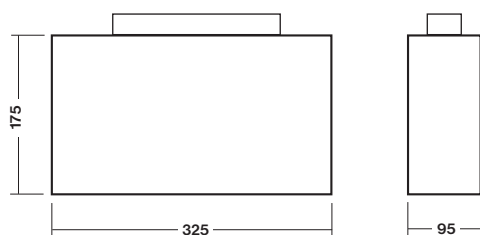

Accessory: Diffuser with Legend
Príplatkové plexi s piktogramom
(look up also next page)

Accessory: Mounting Accessories
Príplatkové konzoly (na požiadanie)

C.CANLUX-A / MULTICAN-A

- Acrylic diffuser with the legend of type H,I,J,O complying ISO7010 (for all TOP versions are 2pcs needed because of double sided lighting fixture)
- **IT IS NOT INCLUDED IN STANDARD PACKAGE. IT MUST BE ORDERED AS SEPARATE ITEM !**
- Viewing Distance 36m
- Príplatkové plexi s piktogramom typu H,I,J,O v súlade s ISO7010 (pre verzie TOP je potrebné objednať 2ks/svietidlo - obojstranné svietidlo)
- **NIE JE SÚČASŤOU ŠTANDARDNÉHO BALENIA SVIETIDLA, MUSÍ BYŤ OBJEDNANÉ AKO SAMOSTATNÁ POLOŽKA !**
- rozoznateľnosť piktogramu 36m