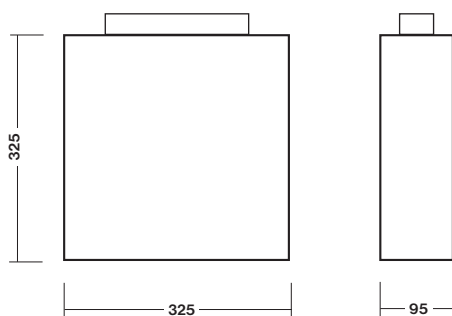

C.CANLUX-B / MULTICAN-B

- Acrylic diffuser with the legend of type H,I,J,O complying ISO7010 (for all TOP versions are 2pcs needed because of double sided lighting fixture)
- **IT IS NOT INCLUDED IN STANDARD PACKAGE. IT MUST BE ORDERED AS SEPARATE ITEM !**
- Viewing Distance 70m
- Príplatkové plexi s piktogramom typu H,I,J,O v súlade s ISO7010 (pre verzie TOP je potrebné objednať 2ks/svietidlo - obojstranné svietidlo)
- **NIE JE SÚČASŤOU ŠTANDARDNÉHO BALENIA SVIETIDLA, MUSÍ BYŤ OBJEDNANÉ AKO SAMOSTATNÁ POLOŽKA !**
- rozoznatelnosť piktogramu 70m