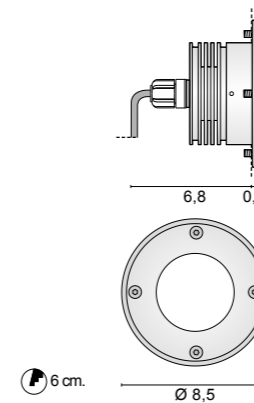

**6362 Vista**  
**.33** Acciaio satinato - Matt steel  
 Inox AISI 316L

Color temperature	Light sources	lm
<b>/W</b> 4000K	LED max 2W 500mA	209lm
<b>/WW</b> 3000K	LED max 2W 500mA	199lm
<b>/XW</b> 2700K	LED max 2W 500mA	189lm

IP67 30°C 3000h  
 0,10 Kg  
 Versione ETL disponibile a richiesta.  
 ETL version available upon request.

Molla per cartongesso inclusa  
 Spring for plasterboard included  
 3,2 cm.

**6366 Drive**  
**.33** Acciaio satinato - Matt steel  
 Inox AISI 316L

Color temperature	Light sources	lm
<b>/W</b> 4000K	LED max 350mA (3x1W)	453lm
<b>/WW</b> 3000K	LED max 350mA (3x1W)	429lm

IP67 30°C 3000h  
 0,40 Kg  
 Versione ETL disponibile a richiesta.  
 ETL version available upon request.