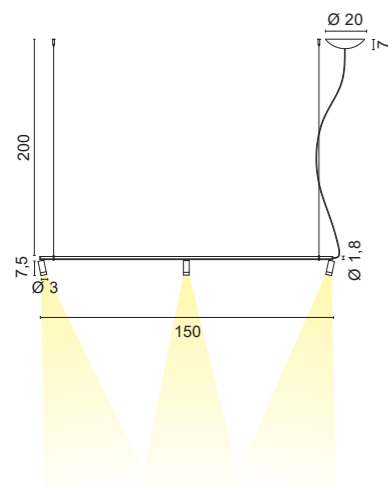

1678

.01 Bianco - White
.02 Nero - Black
Differenti ottiche su richiesta
Different optics on request

Color temperature	Light sources	lm
/W 4000K	LED 18,3W	2925lm
/WW 3000K	LED 18,3W	2817lm
/XW 2700K	LED 18,3W	2688lm

Dimmerabile **PUSH - 1...10 - PUSH - 1...10** dimming

Color temperature	Light sources	lm
/W/DIM 4000K	LED 18,3W	2925lm
/WW/DIM 3000K	LED 18,3W	2817lm
/XW/DIM 2700K	LED 18,3W	2688lm

Dimmerabile **DALI - DALI** dimming

Color temperature	Light sources	lm
/W/DALI 4000K	LED 18,3W	2925lm
/WW/DALI 3000K	LED 18,3W	2817lm
/XW/DALI 2700K	LED 18,3W	2688lm

1,40 Kg

1679

.01 Bianco - White
.02 Nero - Black
Differenti ottiche su richiesta
Different optics on request

Color temperature	Light sources	lm
/W 4000K	LED 18,3W	2925lm
/WW 3000K	LED 18,3W	2817lm
/XW 2700K	LED 18,3W	2688lm

Dimmerabile **PUSH - 1...10V - PUSH - 1...10** dimming

Color temperature	Light sources	lm
/W/DIM 4000K	LED 18,3W	2925lm
/WW/DIM 3000K	LED 18,3W	2817lm
/XW/DIM 2700K	LED 18,3W	2688lm

Dimmerabile **DALI - DALI** dimming

Color temperature	Light sources	lm
/W/DALI 4000K	LED 18,3W	2925lm
/WW/DALI 3000K	LED 18,3W	2817lm
/XW/DALI 2700K	LED 18,3W	2688lm

1,40 Kg