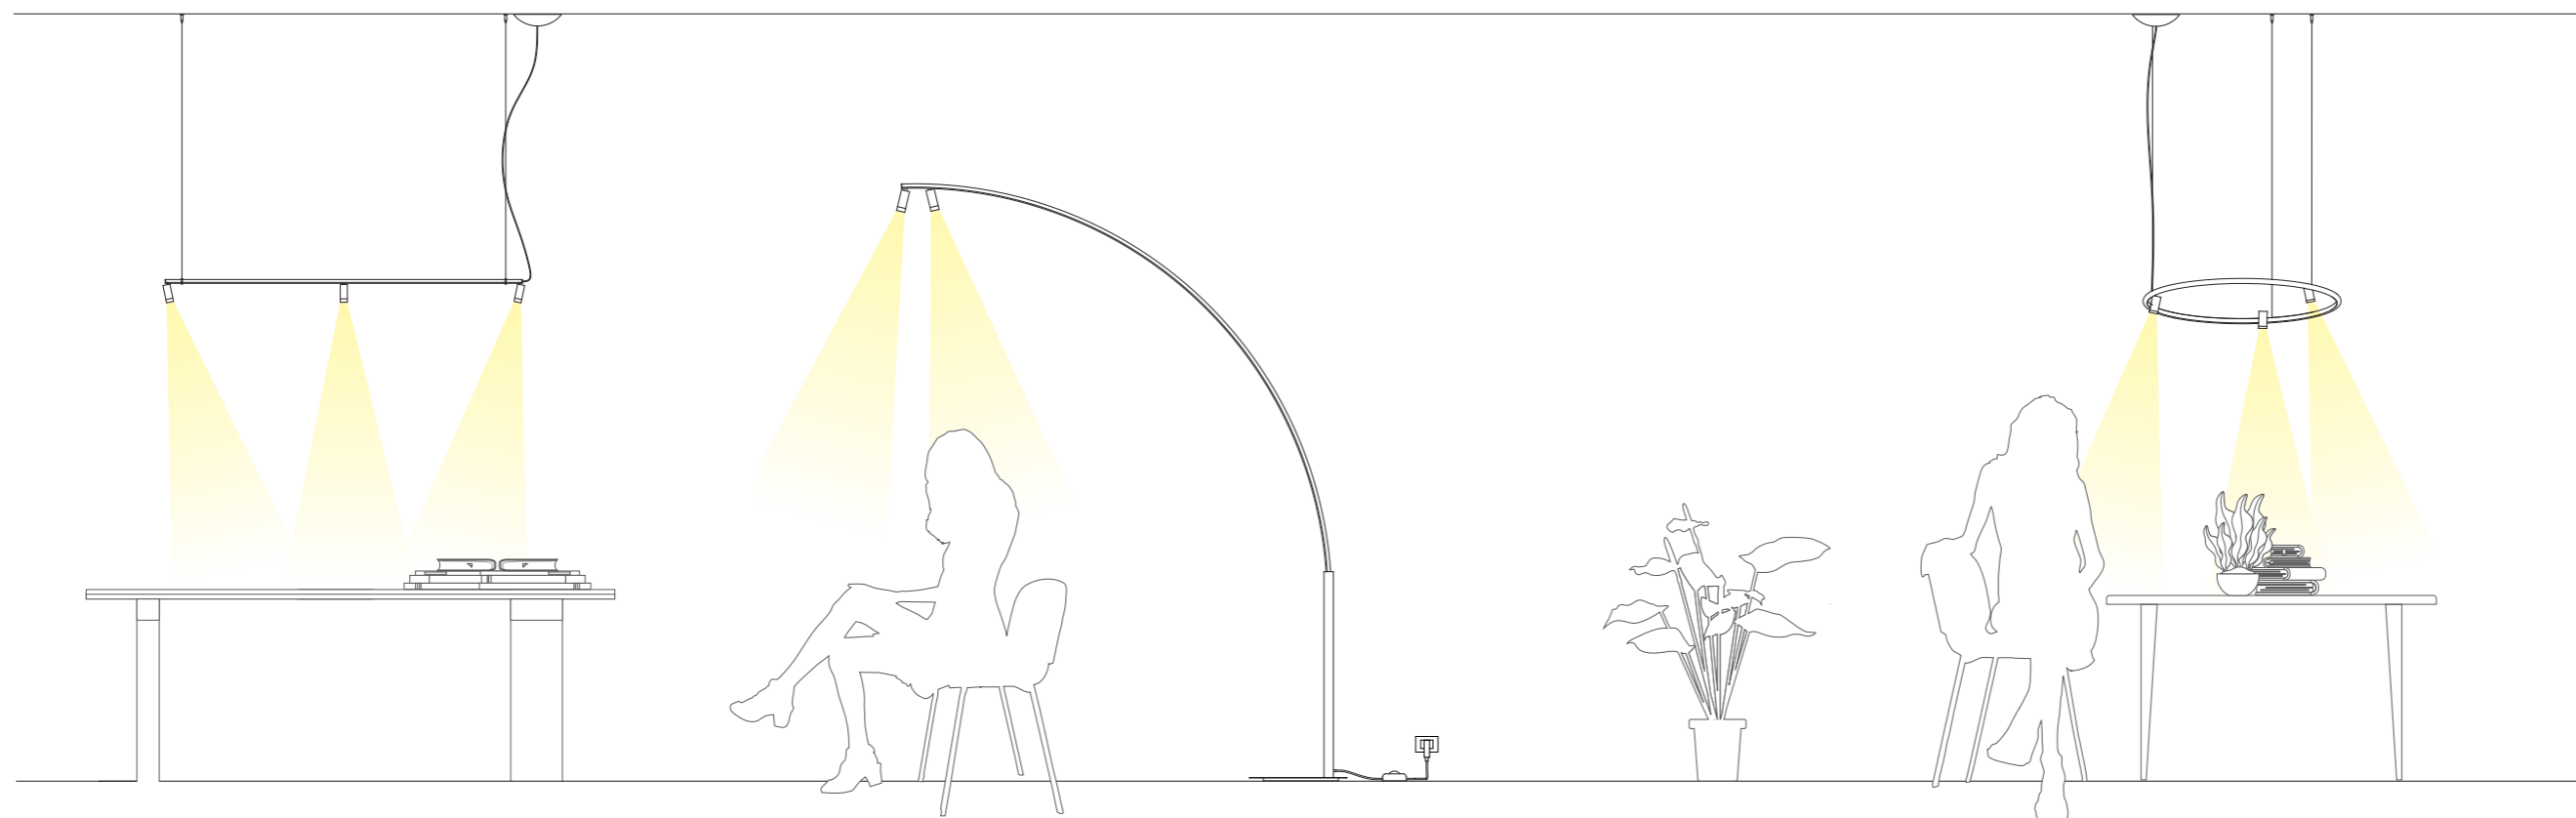

Se suministran con florón con driver integrado para encendido ON / OFF o con driver regulable.

Коллекция светильников с направленным лучом. Эти маленькие поворотные прожекторы с корпусом из алюминия, спроектированы для максимально возможного эффекта акцентующего освещения. Встроенный параболический светодиод на плате дает высочайшую производительность и в то же время, благодаря тому, что он утоплен, комфортен для глаза. Торшер выделяется высокой и тонкой аркой высотой 2,10 метра. Два спота освещают стол или диван. Большое плоское основание придает стабильность и позволяет перемещать торшер по комнате.

Интенсивность света регулируется педалью, в которой находится диммер.

Подвесные, линейные и круглые модели снабжены тремя поворотными спотами, что позволяет направить свет в любом желаемом направлении. Элегантный современный дизайн идеален для освещения экспозиций и шоурумов, конференц залов, ресепшн, а также прекрасно подходит для освещения жилых пространств. Поставляются с базой со встроенным драйвером и выключателем, или с диммируемым драйвером.