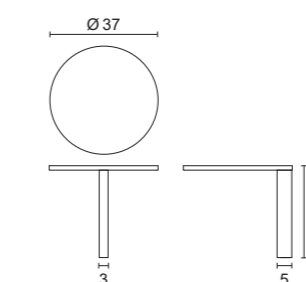

4587

- .01 Bianco - White
- .02 Nero - Black
- .05 Rosso - Red

Color temperature	Light sources	lm
/W	4000K LED 25,3W	4080lm
/WW	3000K LED 25,3W	3880lm
/XW	2700K LED 25,3W	3720lm