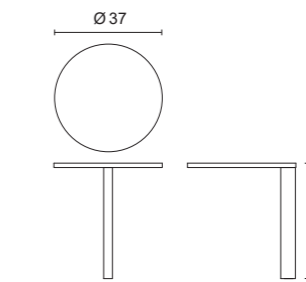

4588 DIM

- .01 Bianco - White
- .02 Nero - Black
- .05 Rosso - Red

Color temperature	Light sources	lm
/W/DIM	4000K LED 25,3W	4080lm
/WW/DIM	3000K LED 25,3W	3880lm
/XW/DIM	2700K LED 25,3W	3720lm