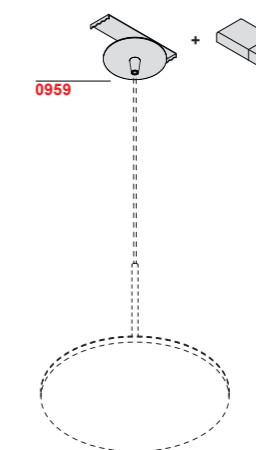

Il driver fornito passa dal foro incasso della piastra per cartongesso art. 0959
The supplied driver passes through the recessed hole of the Plasterboard ceiling rose art. 0959