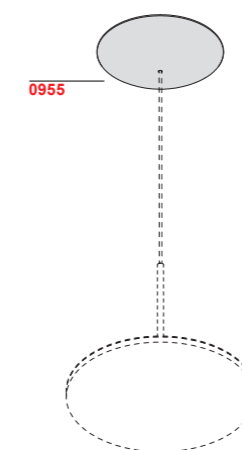

Il driver fornito passa dal foro incasso della piastra per cartongesso art. 0959
The supplied driver passes through the recessed hole of the Plasterboard ceiling rose art. 0959