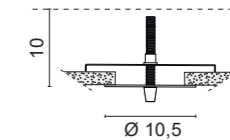

0959 dim DALI

IN: 50/60Hz 220-240V

Piastra per cartongesso con alimentatore DIMMERABILE DALI - 1 Bureau
Plasterboard ceiling rose with DIMMABLE DALI converter - 1 Bureau

- .01/DALI Bianco - White
- .02/DALI Nero - Black

0,30 Kg

Il driver fornito passa dal foro incasso della piastra per cartongesso art. 0959
The supplied driver passes through the recessed hole of the Plasterboard ceiling rose art. 0959