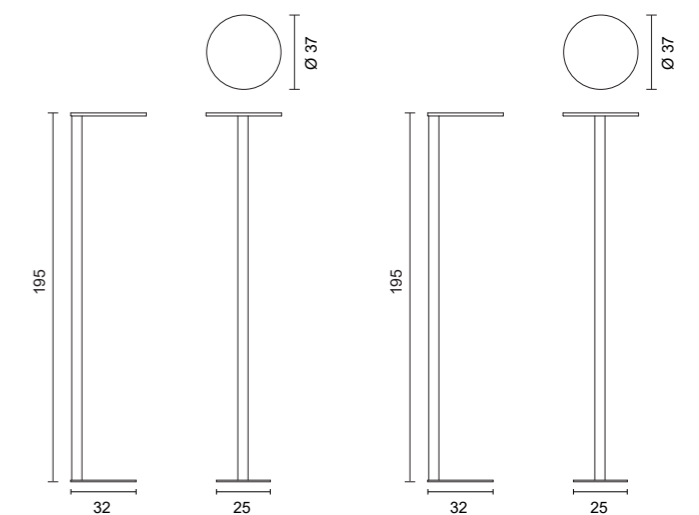

3509 DIM

- .01 Bianco - White
- .02 Nero - Black
- .05 Rosso - Red

Completa di PUSH DIMMER su cavo
With PUSH DIMMER on cable

	Color temperature	Light sources	lm
/W	4000K	LED 25,3W	4080lm
/WW	3000K	LED 25,3W	3880lm
/XW	2700K	LED 25,3W	3720lm

8,50 Kg