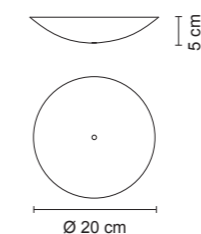

0959 dim DALI

IN: 50/60Hz 220-240V

Piastra per cartongesso con alimentatore DIMMERABILE DALI - 1 Bureau
Plasterboard ceiling rose with DIMMABLE DALI converter - 1 Bureau

- .01/DALI Bianco - White
- .02/DALI Nero - Black

0,30 Kg

Il driver fornito passa dal foro incasso della piastra per cartongesso art. 0959
The supplied driver passes through the recessed hole of the Plasterboard ceiling rose art. 0959