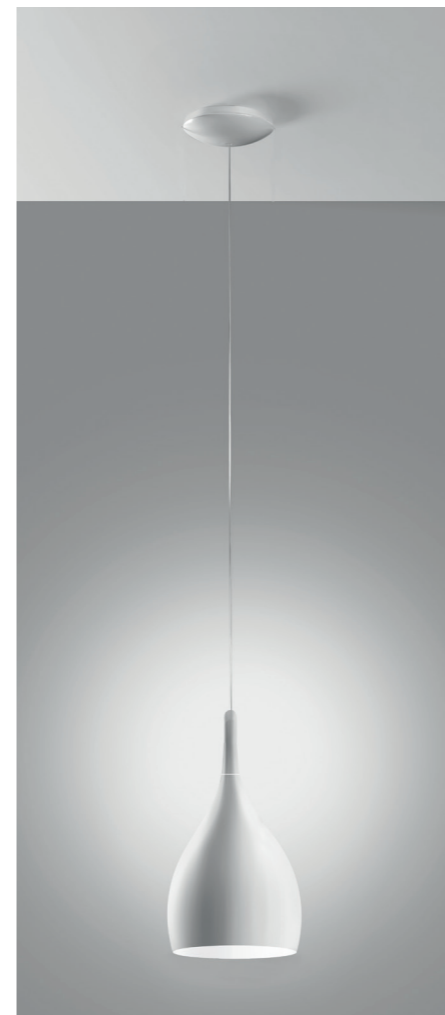

.01 Bianco (interno bianco) - *White (in white)*