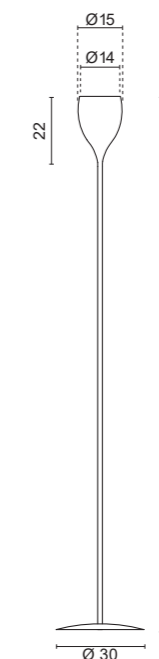

.38 Ramato lucido (interno bianco) - *Shiny copper (in white)*

.31 Cromato lucido (interno bianco) - *Shiny chromed (in white)*

1549

.01 Bianco - *White*

.31 Cromato lucido - *Shiny chromed*

.38 Ramato lucido - *Shiny copper*

Light sources

E27 LED

12W 2700K 1800lm (art. 0109/12/XW)

12W 4000K 1800lm (art. 0109/12/W)

15W 2700K 2200lm (art. 0109/15/XW)

15W 4000K 2200lm (art. 0109/15/W)

1.60 Kg

Lampada da Terra a Luce indiretta dalla forma elegante ed essenziale realizzata in alluminio verniciato.

12W 2700K 1800lm (art. 0109/12XW)

12W 4000K 1800lm (art. 0109/12W)

15W 2700K 2200lm (art. 0109/15XW)

15W 4000K 2200lm (art. 0109/15W)

4,20 Kg

Codici finiture - Finishes codes

.01 Bianco - White

.02 Nero - Black