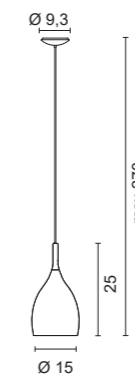

Light sources

E27 LED

12W 2700K 1800lm (art. 0109/12/XW)

12W 4000K 1800lm (art. 0109/12/W)

15W 2700K 2200lm (art. 0109/15/XW)

15W 4000K 2200lm (art. 0109/15/W)

1.60 Kg

Lampada da Terra a Luce indiretta dalla forma elegante ed essenziale realizzata in alluminio verniciato.