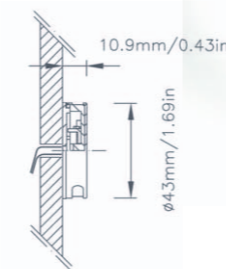

CODICI / CODES / CODES / CODIGOS / CODES:

SS : 30CORFU10301X1S5EWARM - 30CORFU10301X1S5EBLU

F1 : 30CORFU10301X1F1EWARM - 30CORFU10301X1F1EBLU

F1 : ACCIAIO FINITURA NICKEL SATINATO / STEEL FINISHED IN SATIN NICKEL / ACIER FINITION NICKEL SATINÉ / ACERO ACABADO NIQUEL SATINADO / STAHL IN SATINIERTER NICKELAUFSÜHRUNG

MADE IN ITALY GUARANTEED